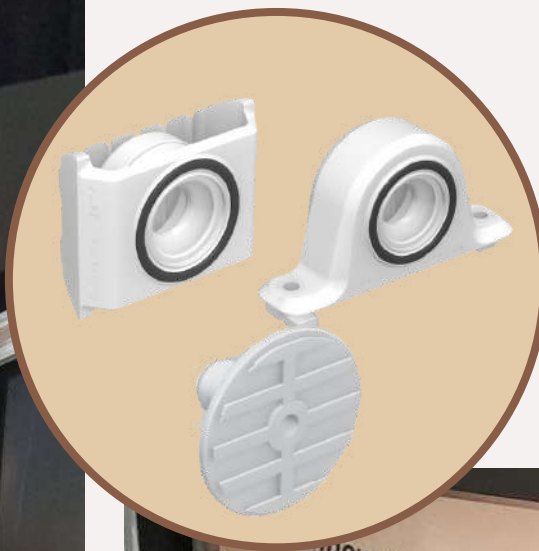

ARCHITECTURE

FASTMOUNT BY DOMARINE

Réinventer l'agencement d'intérieur : les clips Fastmount

Les clips de fixation invisible Fastmount sont polyvalents. Leur utilisation n'est limitée que par le bon sens et votre imagination. La variété de nos gammes ouvre le champ des possibles pour agenceurs et architectes à la recherche de solutions innovantes. Démarquez-vous en proposant à vos clients un habillage sans vis apparentes et démontable.

Tiny House

Clips : SL-FB & SL-FA + SL-M10

+ profilé alu SL-RLE

Stand d'exposition

Clips : SL-FB + SL-FA + SL-M10

+ profilé alu SL-RLE

07

www.domarine.fr

08

Stand avec plafond suspendu

Clips : SL-FB + SL-FA + SL-M10

+ profilé alu SL-RLE

+ cassette SL-SMT1

Plafond décoratif

Clips : SL-FB + SL-M10

+ profilé alu SL-RLE