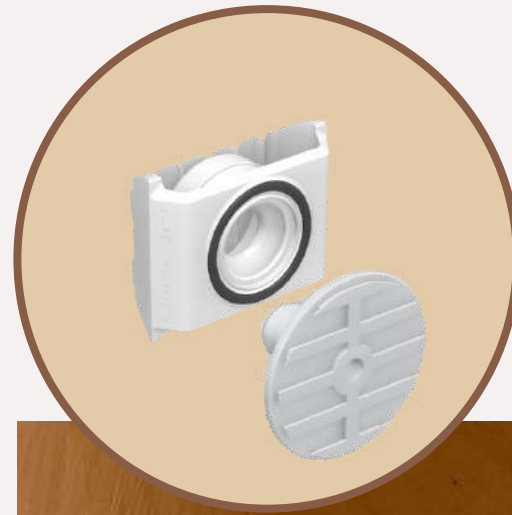

ARCHITECTURE

FASTMOUNT BY DOMARINE

Réinventer l'agencement d'intérieur : les clips Fastmount

Les clips de fixation invisible Fastmount sont polyvalents. Leur utilisation n'est limitée que par le bon sens et votre imagination. La variété de nos gammes ouvre le champ des possibles pour agenceurs et architectes à la recherche de solutions innovantes. Démarquez-vous en proposant à vos clients un habillage sans vis apparentes et démontable.

08

Stand avec plafond suspendu

Clips : SL-FB + SL-FA + SL-M10

+ profilé alu SL-RLE

+ cassette SL-SMT1

Plafond décoratif

Clips : SL-FB + SL-M10

+ profilé alu SL-RLE

Plafond décoratif

Clips : SL-FB + SL-M10

+ profilé alu SL-RLE

10

Habillage logement étudiant

Clips : SL-FB & SL-FA + SL-M10

+ profilé alu SL-RLE

Grande surface