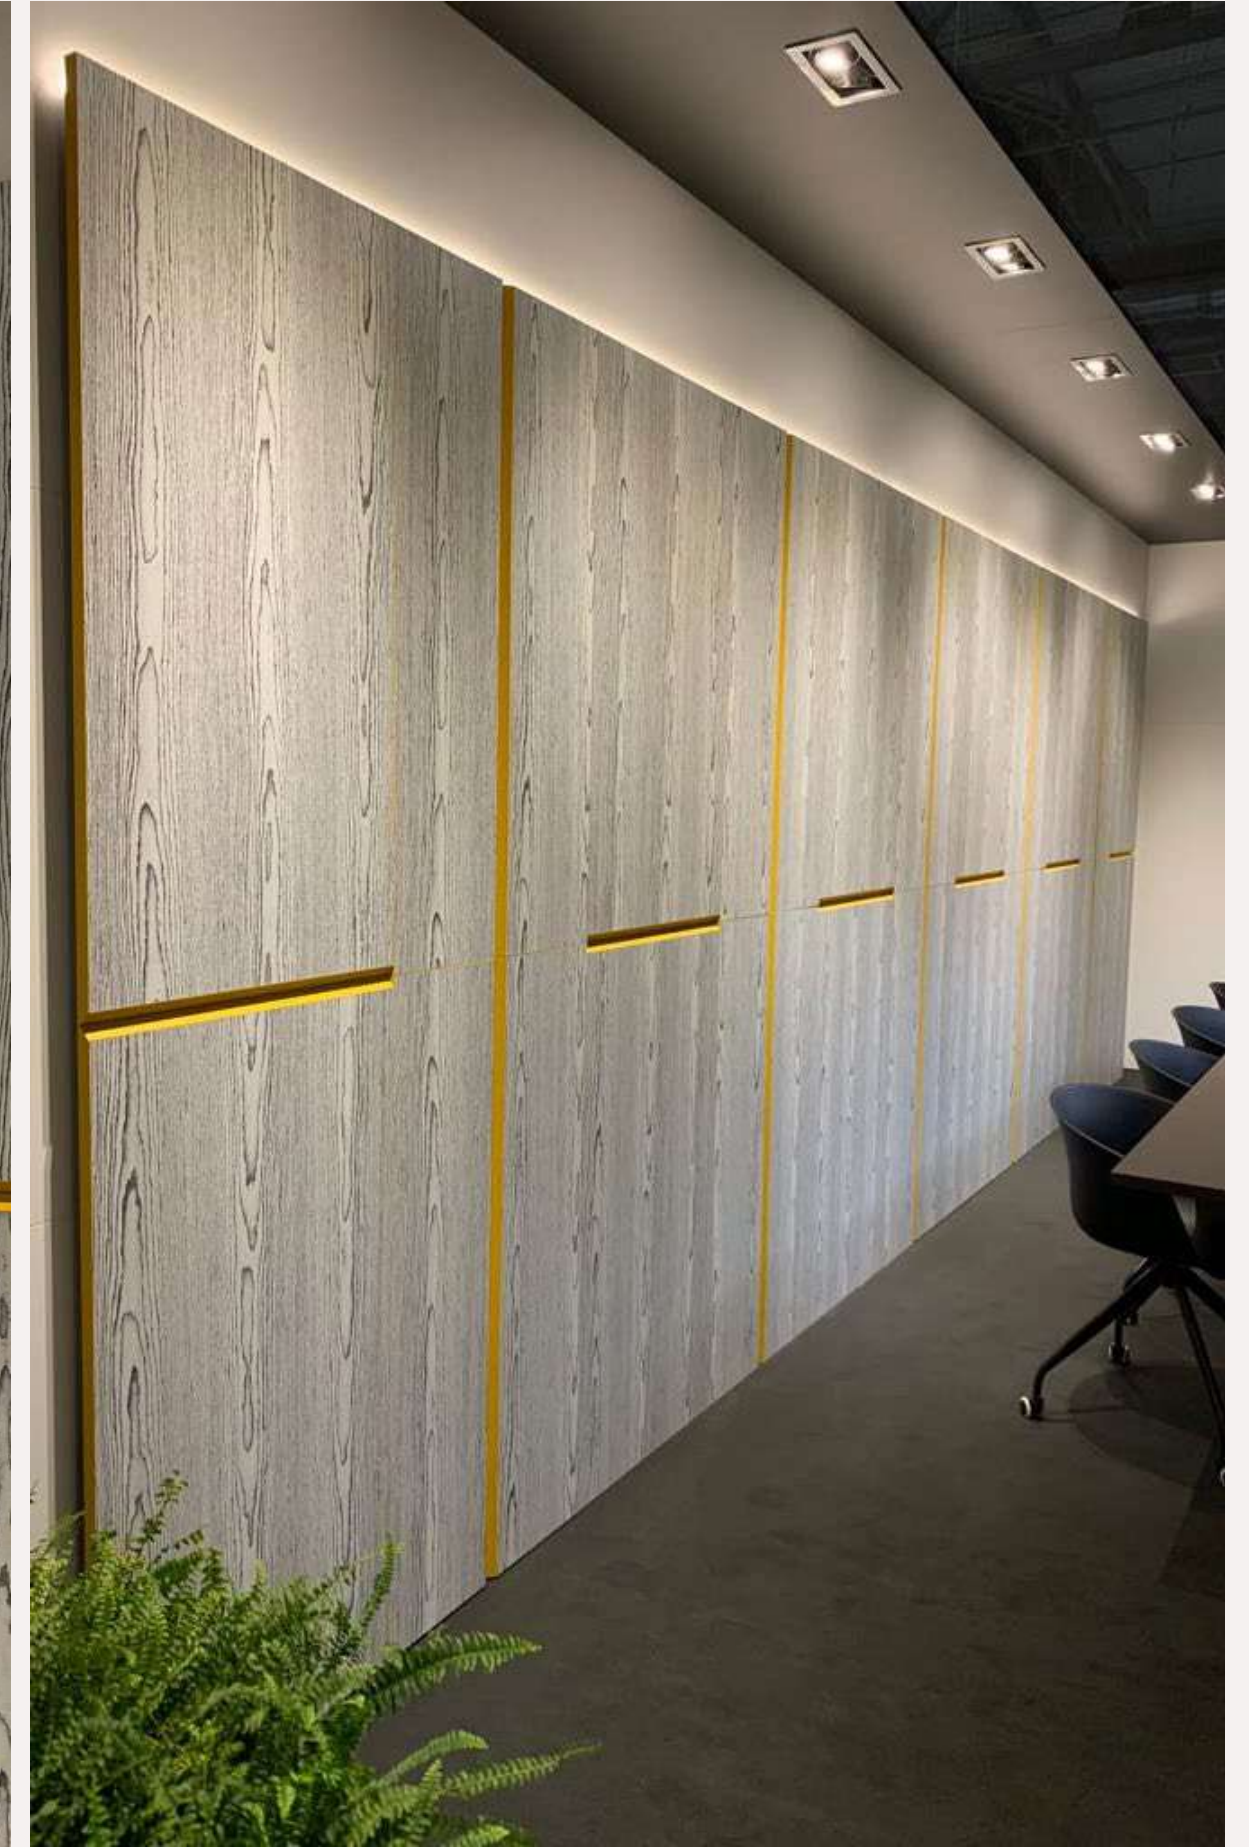

ARCHITECTURE

FASTMOUNT BY DOMARINE

Réinventer l'agencement d'intérieur : les clips Fastmount

Les clips de fixation invisible Fastmount sont polyvalents. Leur utilisation n'est limitée que par le bon sens et votre imagination. La variété de nos gammes ouvre le champ des possibles pour agenceurs et architectes à la recherche de solutions innovantes. Démarquez-vous en proposant à vos clients un habillage sans vis apparentes et démontable.

Nos exemples d'application

Salon d'exposition

Clips : SL-FB + SL-M10

+ profilé alu SL-RLE

04

Plafond décoratif

Clips : SL-FA + SL-M18FR

+ profilé alu SL-RLE