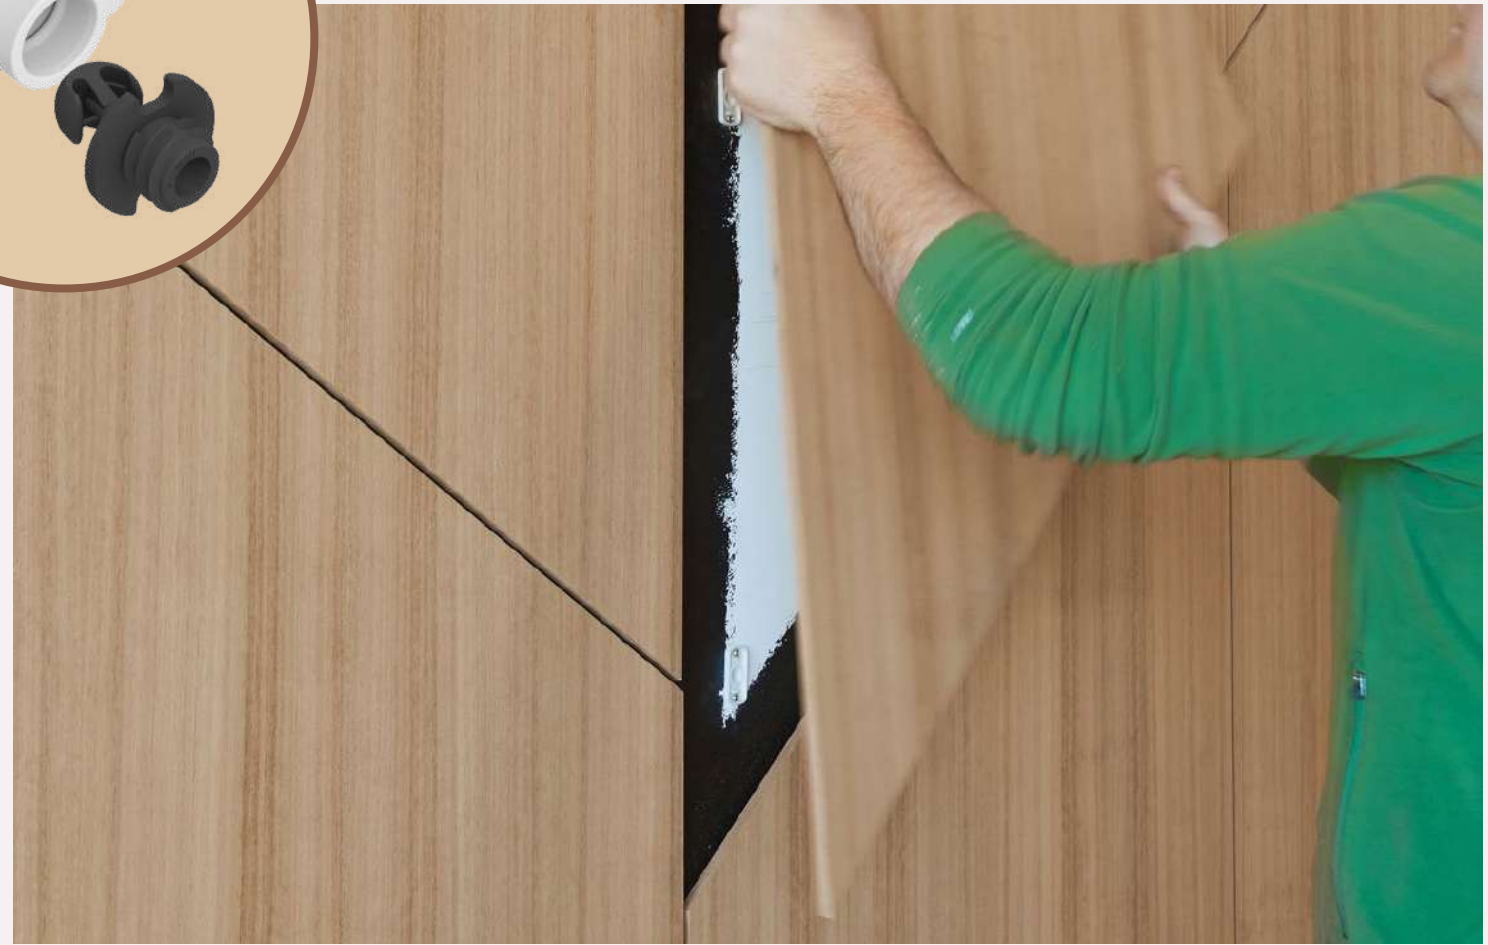

Clips : PC-SF1 + PC-M2H