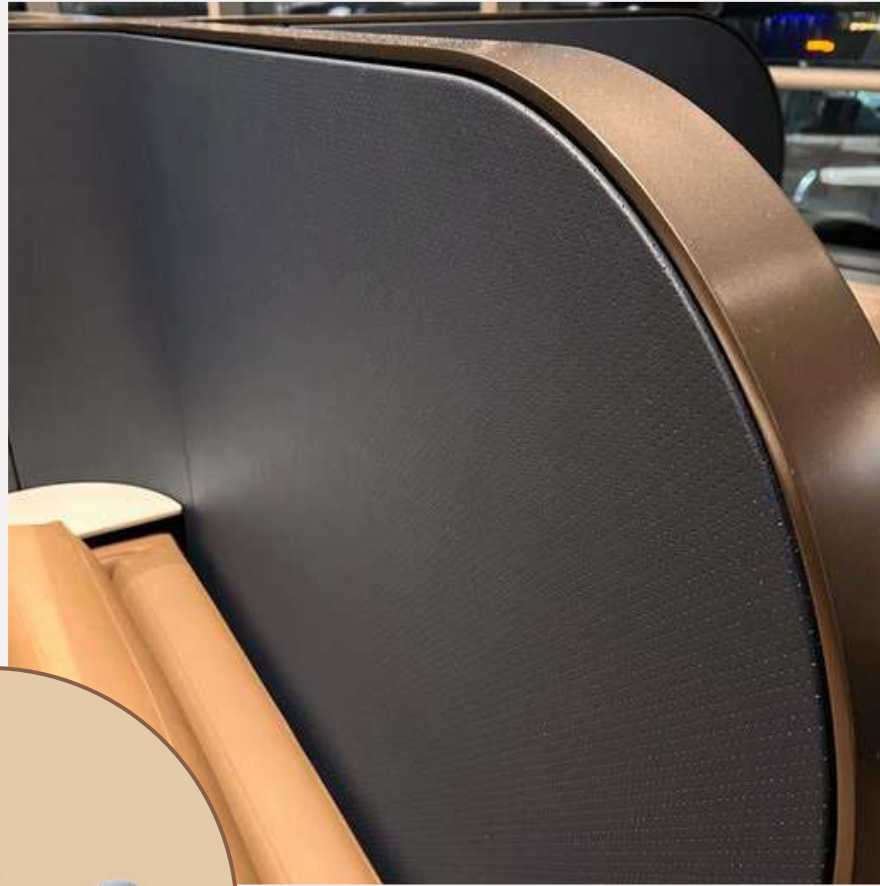

ARCHITECTURE

FASTMOUNT BY DOMARINE

Réinventer l'agencement d'intérieur : les clips Fastmount

Les clips de fixation invisible Fastmount sont polyvalents. Leur utilisation n'est limitée que par le bon sens et votre imagination. La variété de nos gammes ouvre le champ des possibles pour agenceurs et architectes à la recherche de solutions innovantes. Démarquez-vous en proposant à vos clients un habillage sans vis apparentes et démontable.

Nos exemples d'application

Salon d'exposition

Clips : SL-FB + SL-M10

+ profilé alu SL-RLE

04

Plafond décoratif

Clips : SL-FA + SL-M18FR

+ profilé alu SL-RLE