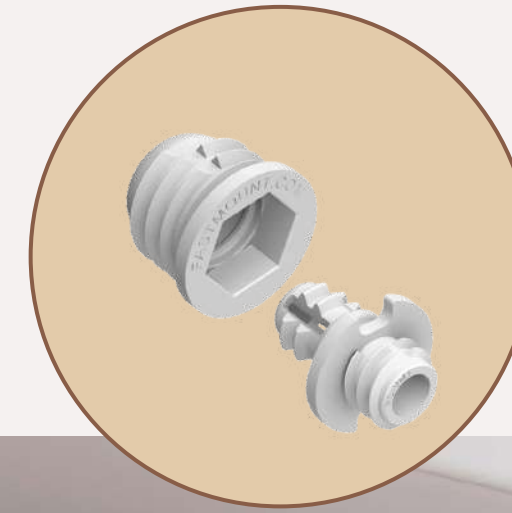

ARCHITECTURE

FASTMOUNT BY DOMARINE

Réinventer l'agencement d'intérieur : les clips Fastmount

Les clips de fixation invisible Fastmount sont polyvalents. Leur utilisation n'est limitée que par le bon sens et votre imagination. La variété de nos gammes ouvre le champ des possibles pour agenceurs et architectes à la recherche de solutions innovantes. Démarquez-vous en proposant à vos clients un habillage sans vis apparentes et démontable.

Clips : SL-FBFR + SL-M18FR

Habillage de magasin

Clips : SL-FC + SL-M10

Clips : MC-F5 + MC-M10

Hôtel

Clips : PC-M2H + PC-SF1

Tête de lit médicalisée

Clips : LP-F8 + LP-M8A

Groupe scolaire

Clips : PC-RF1 +PC-M2H

Clips : PC-SF1 + PC-M2H

Clips : PC-F1A + PC-VM1

Panneaux Feu Retardant

Clips : MC-SSM10 + MC-SSF10

En savoir plus

Explorez nos gammes
et solutions