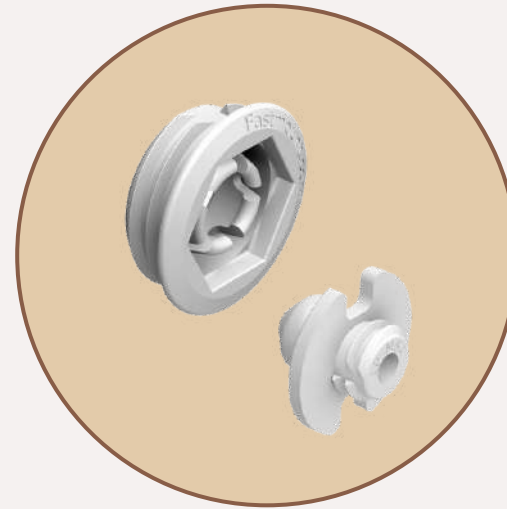

ARCHITECTURE

FASTMOUNT BY DOMARINE

Réinventer l'agencement d'intérieur : les clips Fastmount

Les clips de fixation invisible Fastmount sont polyvalents. Leur utilisation n'est limitée que par le bon sens et votre imagination. La variété de nos gammes ouvre le champ des possibles pour agenceurs et architectes à la recherche de solutions innovantes. Démarquez-vous en proposant à vos clients un habillage sans vis apparentes et démontable.

Clips : SL-FBFR + SL-M18FR

Habillage de magasin

Clips : SL-FC + SL-M10

Clips : MC-F5 + MC-M10

Hôtel

Clips : PC-M2H + PC-SF1

Tête de lit médicalisée

Clips : LP-F8 + LP-M8A