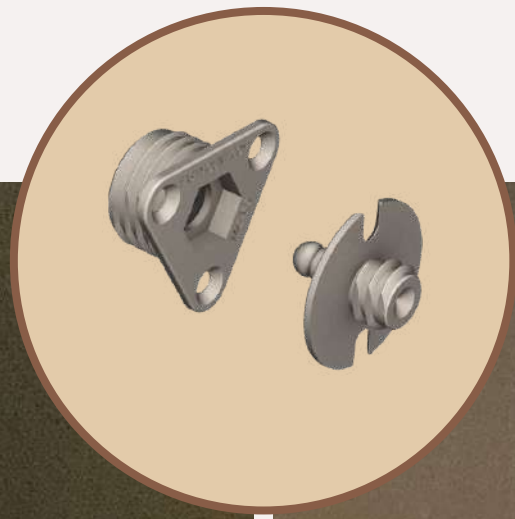

ARCHITECTURE

FASTMOUNT BY DOMARINE

Réinventer l'agencement d'intérieur : les clips Fastmount

Les clips de fixation invisible Fastmount sont polyvalents. Leur utilisation n'est limitée que par le bon sens et votre imagination. La variété de nos gammes ouvre le champ des possibles pour agenceurs et architectes à la recherche de solutions innovantes. Démarquez-vous en proposant à vos clients un habillage sans vis apparentes et démontable.

Clips : SL-FBFR + SL-M18FR

Habillage de magasin

Clips : SL-FC + SL-M10

Clips : MC-F5 + MC-M10

Hôtel

Clips : PC-M2H + PC-SF1

Tête de lit médicalisée

Clips : LP-F8 + LP-M8A