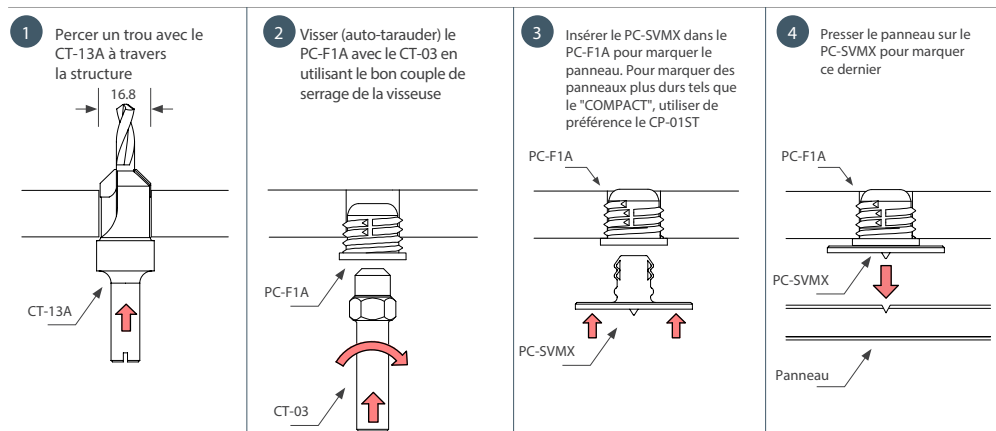

GAMME STANDARD PC

PC-SVMX GUIDE D'INSTALLATION

PC-SVMX Vario clip mâle à visser - 15kg

ÉTAPES D'INSTALLATION

Note : Adapter les vis TF en fonction des matériaux et de leur épaisseur