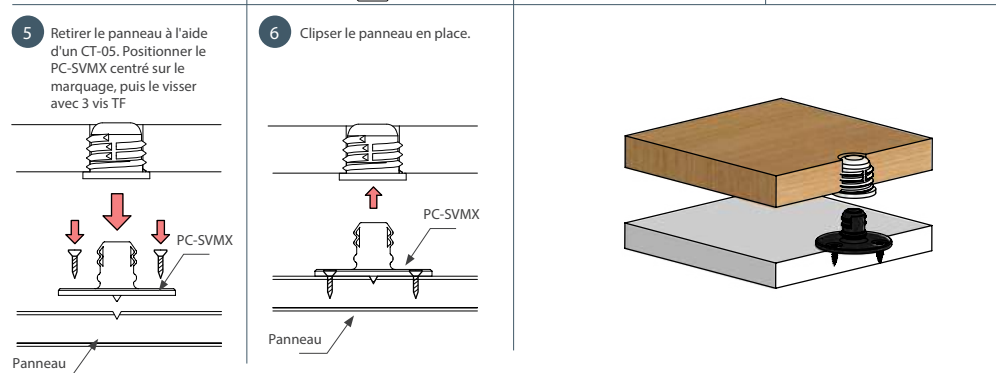

GAMME STANDARD PC

PC-SVMX GUIDE D'INSTALLATION

PC-SVMX Vario clip mâle à visser - 15kg

ÉTAPES D'INSTALLATION

Note : Adapter les vis TF en fonction des matériaux et de leur épaisseur