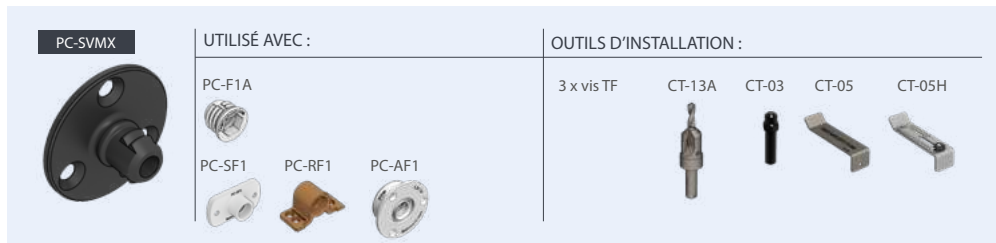

GAMME STANDARD PC

PC-SVMX GUIDE D'INSTALLATION

PC-SVMX Vario clip mâle à visser - 15kg

ÉTAPES D'INSTALLATION

Note : Adapter les vis TF en fonction des matériaux et de leur épaisseur