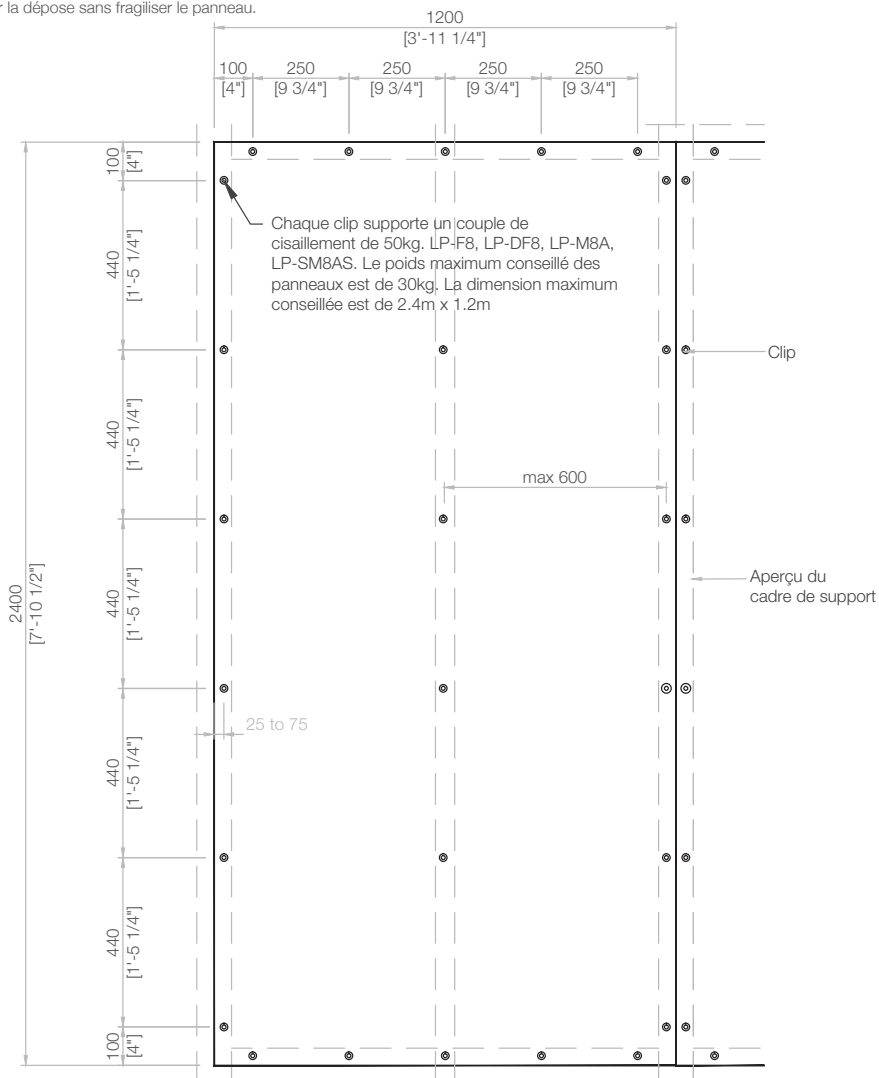

TD-08 GAMME LOW PROFILE

Montage type pour de grands panneaux muraux

Notez qu'il est recommandé de positionner 2 paires de clips dans les coins plutôt qu'une seule, afin de faciliter la dépose sans fragiliser le panneau.

A lire avec les notices d'installation Fastmount. Consulter les fiches produits & le plan TD-02 pour plus d'informations.